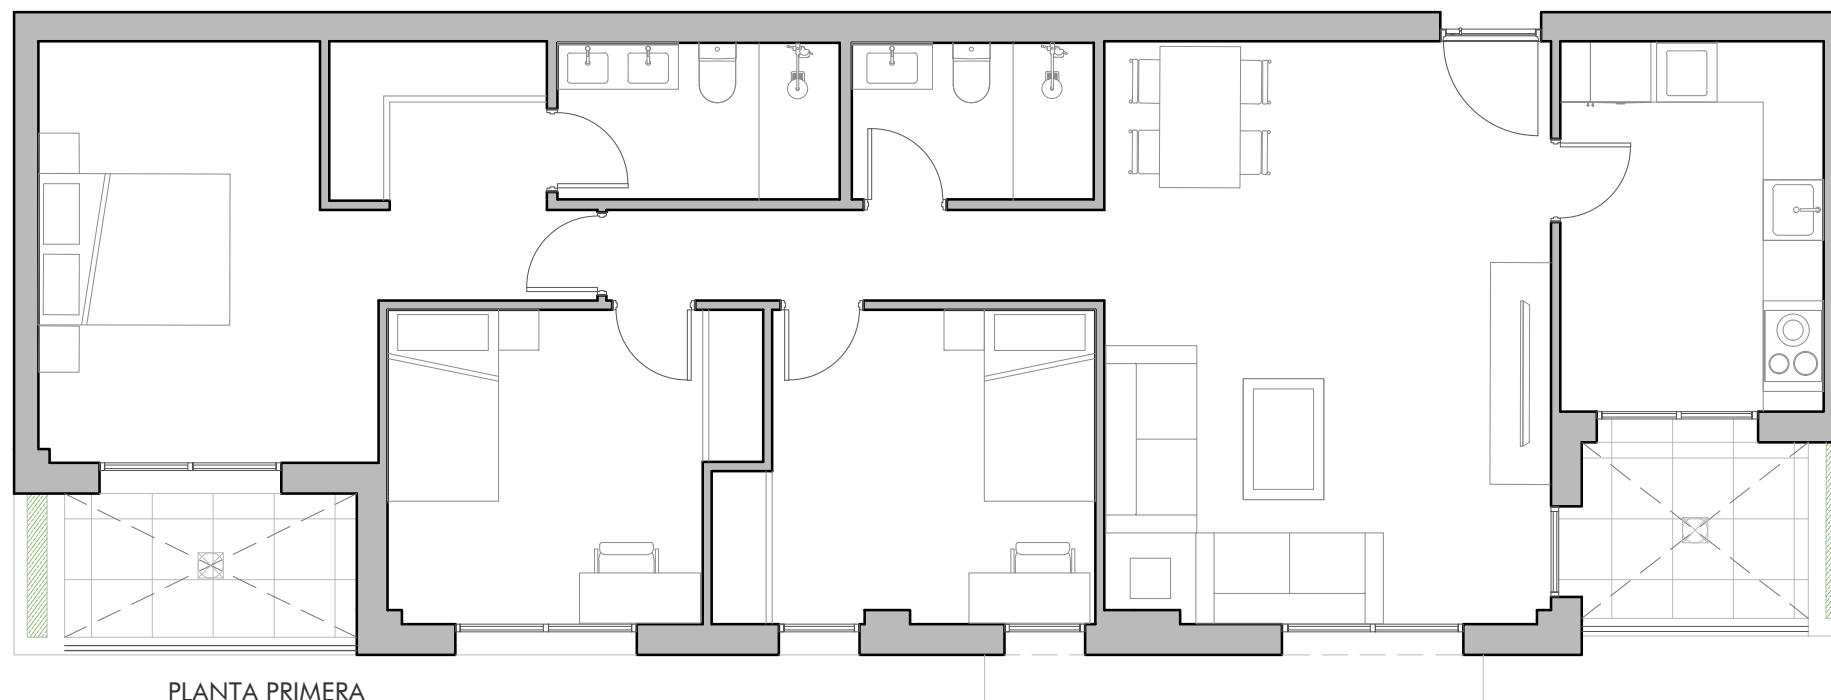

PROMOCIONES LABRANDERO

Residencial Santa Elisa
Villanueva del Pradillo

BLOQUE 3 - 1º B Sup.Construida Interior : 101.75 m²

Plaza de aparcamiento nº 36
Plaza de aparcamiento nº 37
Trastero nº 18

— SUPERFICIES ÚTILES —

Salón/Comedor	25.44 m ²
Cocina	9.59 m ²
Distribuidor	4.45 m ²
Habitación 1	9.94 m ²
Habitación 2	9.76 m ²
Baño 1	3.72 m ²
Habitación 3	13.12 m ²
Vestidor	3.62 m ²
Baño 2	4.34 m ²
Terraza 1 (cubierta)	4.64 m ²
Terraza 2	3.80 m ²

PLANTA PRIMERA

E: 1/75