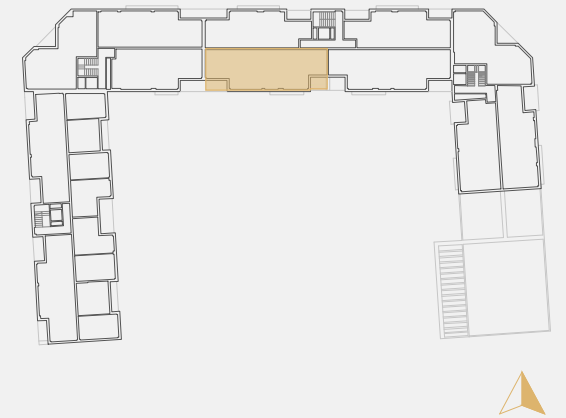

PROMOCIONES LABRANDERO

Residencial Santa Elisa
Villanueva del Pradillo

BLOQUE 3 - 1º B Sup.Construida Interior : 101.75 m²

Plaza de aparcamiento nº 36
Plaza de aparcamiento nº 37
Trastero nº 18

— SUPERFICIES ÚTILES —

Salón/Comedor	25.44 m ²
Cocina	9.59 m ²
Distribuidor	4.45 m ²
Habitación 1	9.94 m ²
Habitación 2	9.76 m ²
Baño 1	3.72 m ²
Habitación 3	13.12 m ²
Vestidor	3.62 m ²
Baño 2	4.34 m ²
Terraza 1 (cubierta)	4.64 m ²
Terraza 2	3.80 m ²