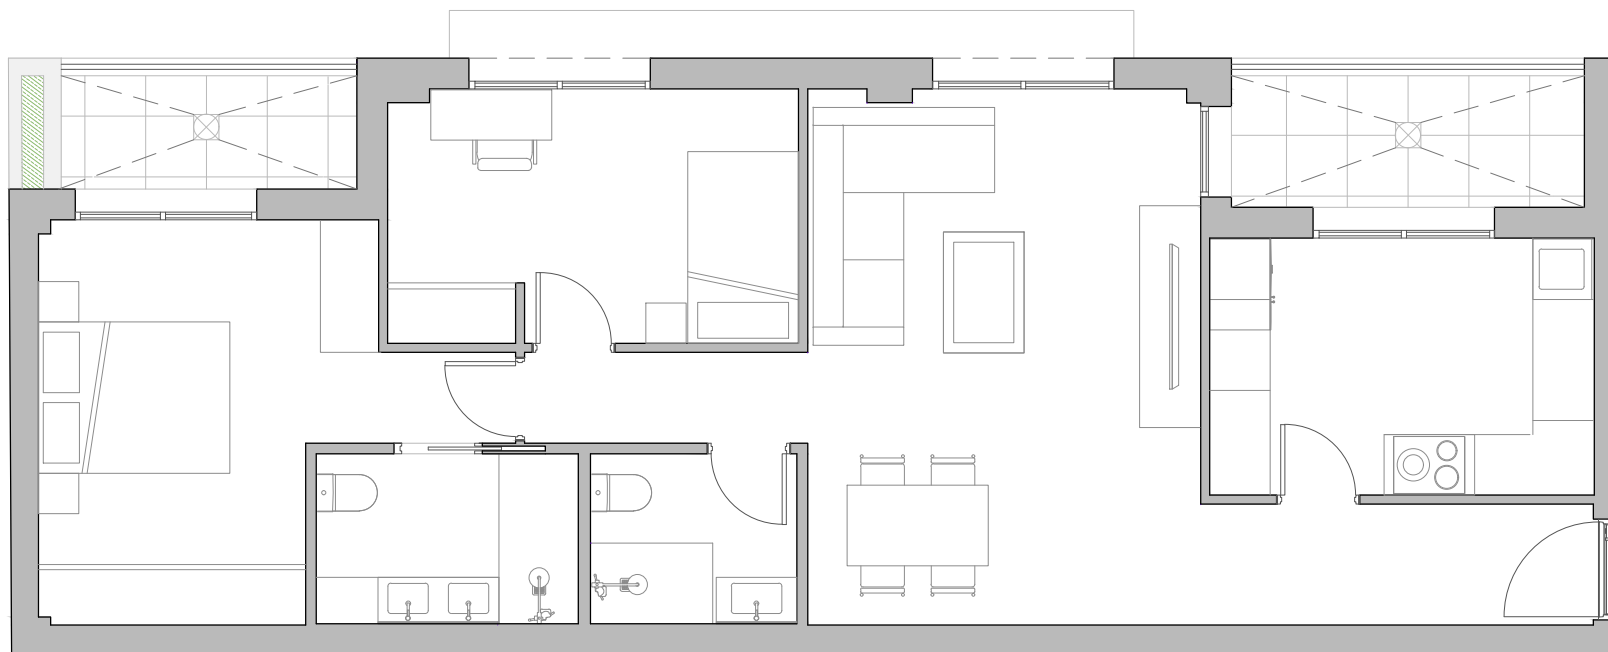

PROMOCIONES LABRANDERO

Residencial Santa Elisa
Villanueva del Pradillo

E : 1/75

BLOQUE 1 - 1º A

Sup.Construida Interior : 81.35 m²

Plaza de aparcamiento nº 13
Plaza de aparcamiento nº 14
Trastero nº 05

———— SUPERFICIES ÚTILES ————

Hall	4.69 m ²
Salón/Comedor	20.66 m ²
Cocina	9.73 m ²
Distribuidor	2.53 m ²
Habitación 1	9.43 m ²
Baño 1	3.45 m ²
Habitación 2	11.94 m ²
Baño 2	4.38 m ²
Terraza 1	3.73 m ²
Terraza 2 (cubierta)	4.57 m ²

E : 1/200