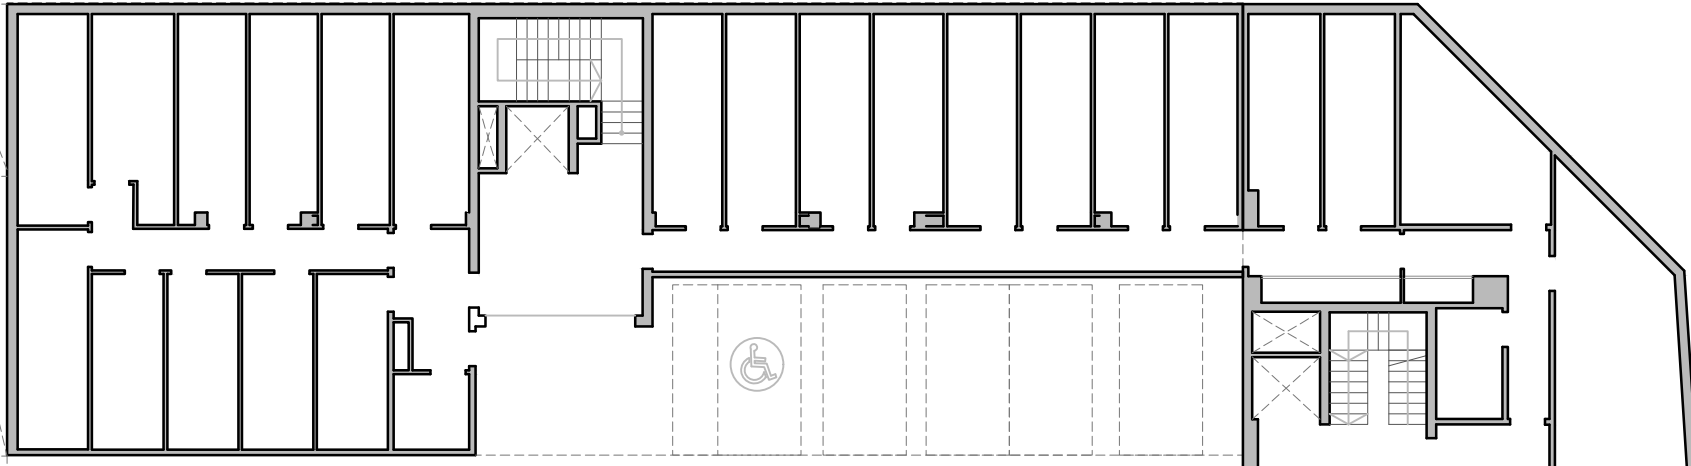

PROMOCIONES LABRANDERO

Residencial Santa Elisa
Villanueva del Pradillo

E : 1/75

BLOQUE 1 - 1º A

Sup.Construida Interior : 81.35 m²

Plaza de aparcamiento nº 13
Plaza de aparcamiento nº 14
Trastero nº 05

———— SUPERFICIES ÚTILES ————

Hall	4.69 m ²
Salón/Comedor	20.66 m ²
Cocina	9.73 m ²
Distribuidor	2.53 m ²
Habitación 1	9.43 m ²
Baño 1	3.45 m ²
Habitación 2	11.94 m ²
Baño 2	4.38 m ²
Terraza 1	3.73 m ²
Terraza 2 (cubierta)	4.57 m ²