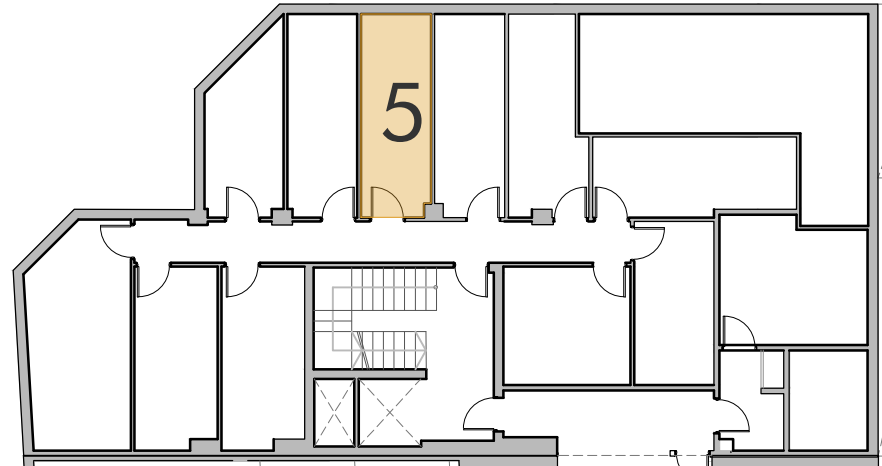

PROMOCIONES LABRANDERO

Residencial Santa Elisa
Villanueva del Pradillo

E : 1/75

BLOQUE 1 - 1º A

Sup.Construida Interior : 81.35 m²

Plaza de aparcamiento nº 13
Plaza de aparcamiento nº 14
Trastero nº 05

———— SUPERFICIES ÚTILES ————

Hall	4.69 m ²
Salón/Comedor	20.66 m ²
Cocina	9.73 m ²
Distribuidor	2.53 m ²
Habitación 1	9.43 m ²
Baño 1	3.45 m ²
Habitación 2	11.94 m ²
Baño 2	4.38 m ²
Terraza 1	3.73 m ²
Terraza 2 (cubierta)	4.57 m ²