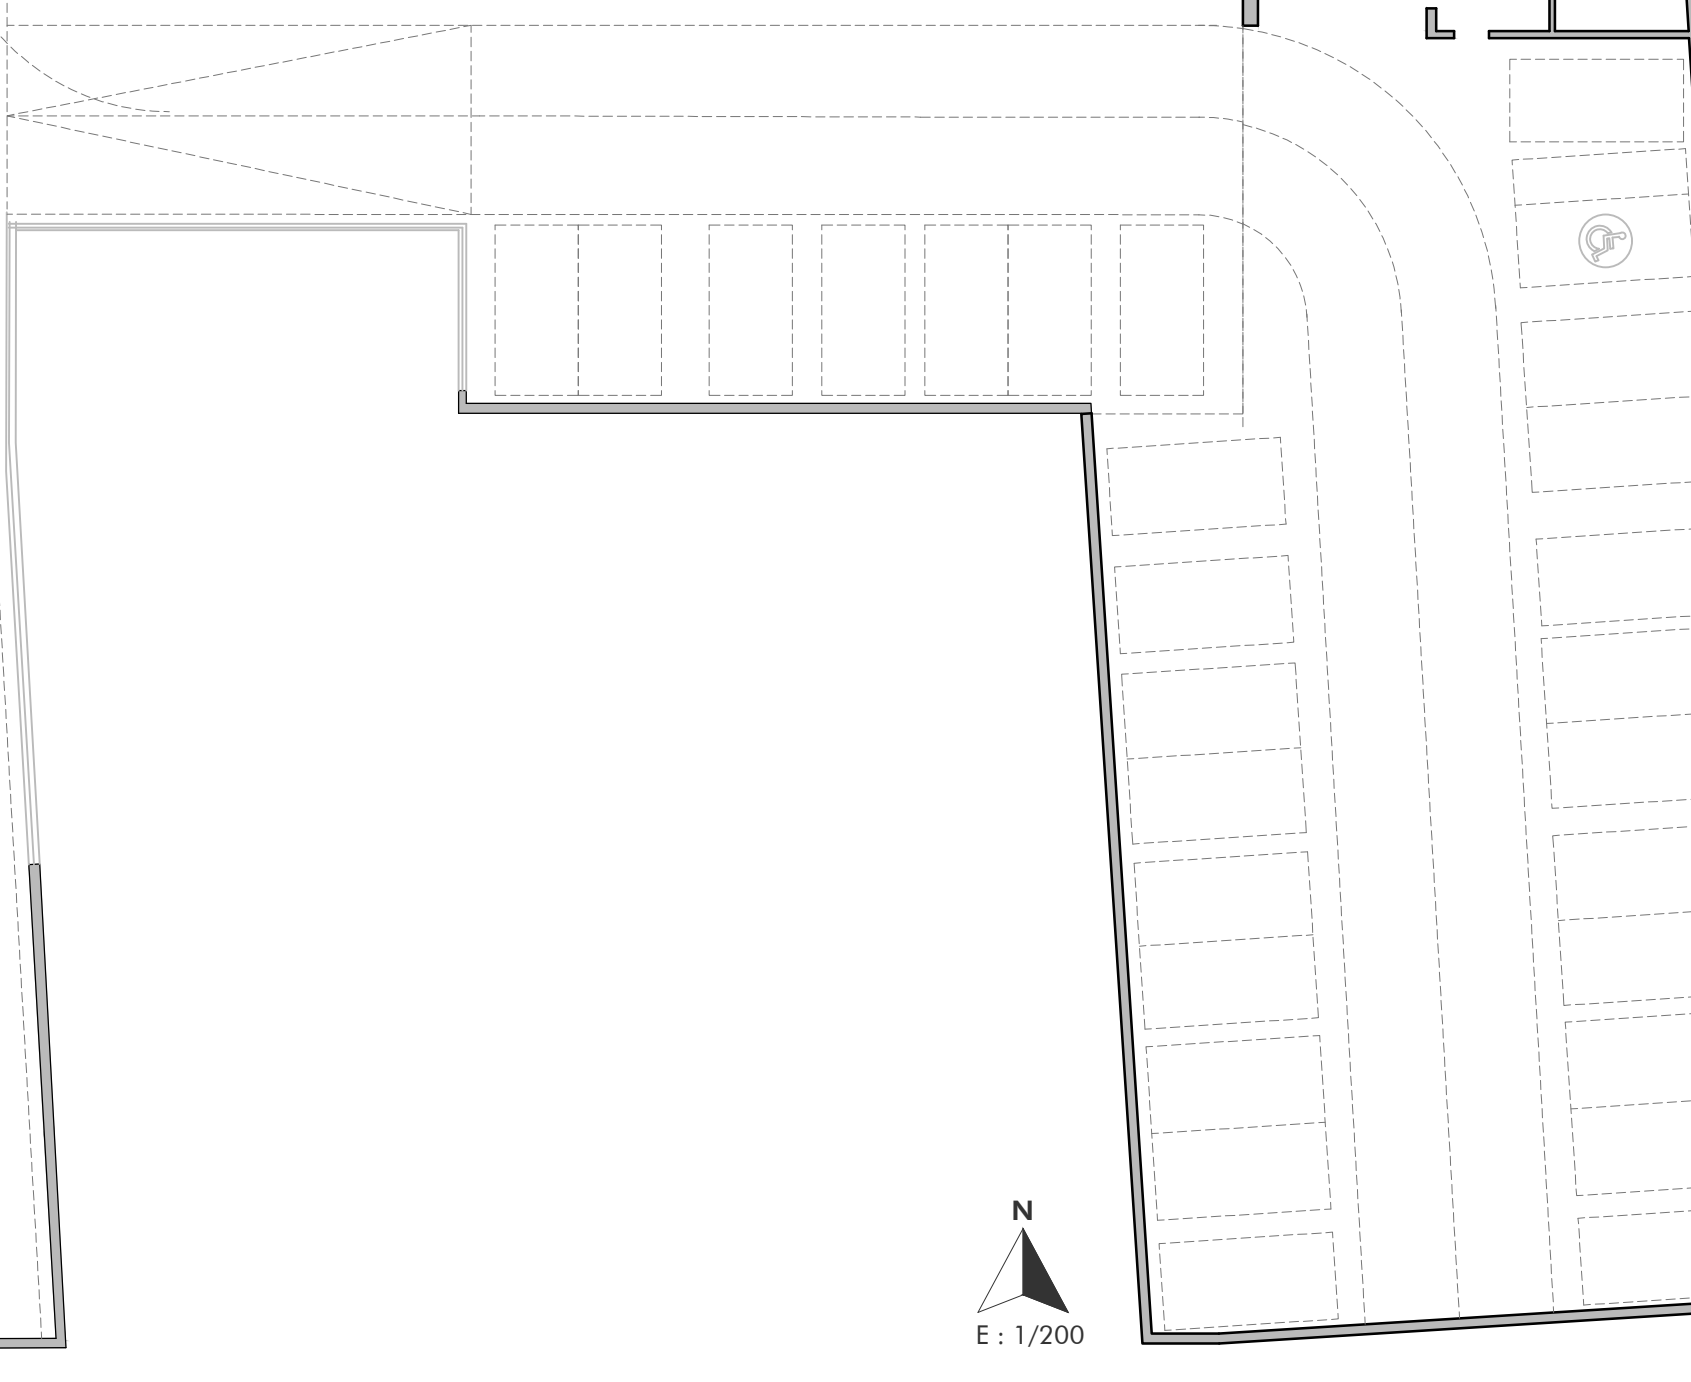

PROMOCIONES LABRANDERO

Residencial Santa Elisa
Villanueva del Pradillo

E : 1/75

BLOQUE 1 - 1º A

Sup.Construida Interior : 81.35 m²

Plaza de aparcamiento nº 13
Plaza de aparcamiento nº 14
Trastero nº 05

———— SUPERFICIES ÚTILES ————

Hall	4.69 m ²
Salón/Comedor	20.66 m ²
Cocina	9.73 m ²
Distribuidor	2.53 m ²
Habitación 1	9.43 m ²
Baño 1	3.45 m ²
Habitación 2	11.94 m ²
Baño 2	4.38 m ²
Terraza 1	3.73 m ²
Terraza 2 (cubierta)	4.57 m ²

E : 1/200