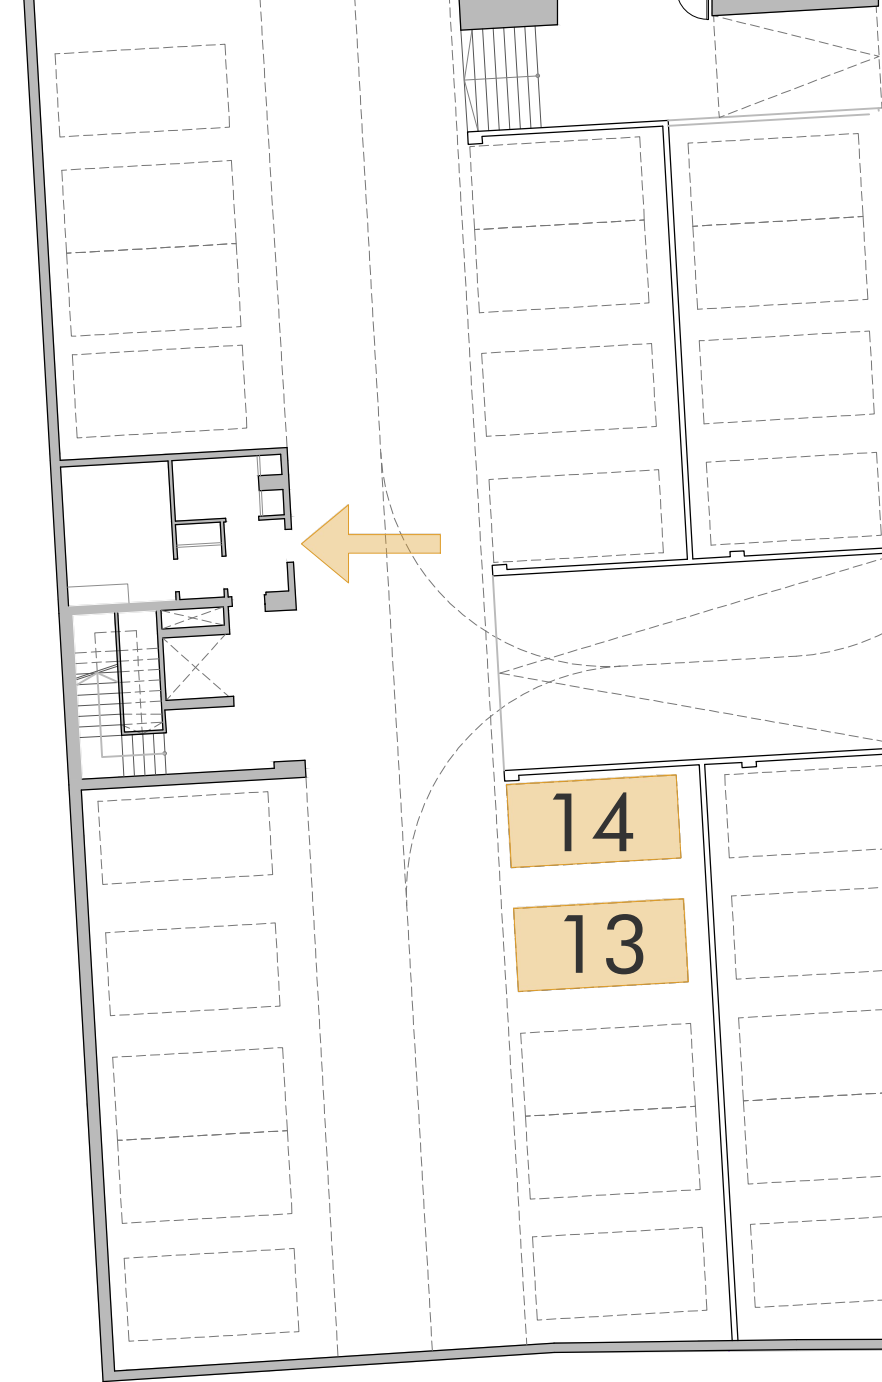

PROMOCIONES LABRANDERO

Residencial Santa Elisa
Villanueva del Pradillo

E : 1/75

BLOQUE 1 - 1º A

Sup.Construida Interior : 81.35 m²

Plaza de aparcamiento nº 13
Plaza de aparcamiento nº 14
Trastero nº 05

———— SUPERFICIES ÚTILES ————

Hall	4.69 m ²
Salón/Comedor	20.66 m ²
Cocina	9.73 m ²
Distribuidor	2.53 m ²
Habitación 1	9.43 m ²
Baño 1	3.45 m ²
Habitación 2	11.94 m ²
Baño 2	4.38 m ²
Terraza 1	3.73 m ²
Terraza 2 (cubierta)	4.57 m ²

E : 1/200